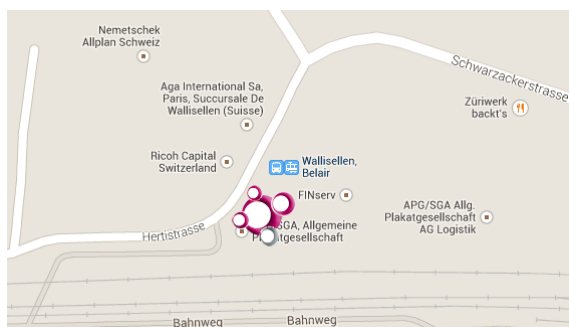

Ambulatorium Wallisellen-Belair

Von Autobahn A1L (Zürich)

Ausfahrt 4-Aubrigg Richtung Wallisellen/Schwamendingen
Nach 700 Metern links auf der Herzogenmühlestrasse und sofort rechts auf der Überlandstrasse
Nach 600 Metern links auf Weststrasse
Nach 750 Metern rechts auf der Alte Wintherthurerstrasse
Nach 200 Metern rechts auf der Schwarzackerstrasse
Nach 60 Metern rechts auf der Hertistrasse
Parkmöglichkeiten vorhanden (Besucherparkplätze)

Von Autobahn A51 (Zürichflughafen)

Ausfahrt 9-Opfikon, Richtung Wallisellen
Nach 200 Metern links auf der Thurgauerstrasse
Beim Kreis, erster Ausgang auf Walliserstrasse
Nach 2 Kilometern links auf der Alte Wintherthurerstrasse
Nach 200 Metern rechts auf der Schwarzackerstrasse
Nach 60 Metern rechts auf der Hertistrasse
Parkmöglichkeiten vorhanden (Besucherparkplätze)

Ab Bahnhof Wallisellen

Tram 12 Richtung Zürich Flughafen, Haltestelle Wallisellen Belair oder zu Fuss, 7 Minuten. Am Bahnhof links auf Bahnhofplatz und Schwarzackerstrasse. Nach 500 Metern links auf Hertistrasse. Unser Ambulatorium befindet sich links, Hertistrasse Nummer 1 im 3. Stock

Ab Zürich Flughafen

Bus 759 Richtung Wangen, 12 Minuten. Haltestelle Wallisellen Belair. Hertistrasse nehmen, unser Ambulatorium befindet sich links, Hertistrasse Nummer 1 im 3. Stock